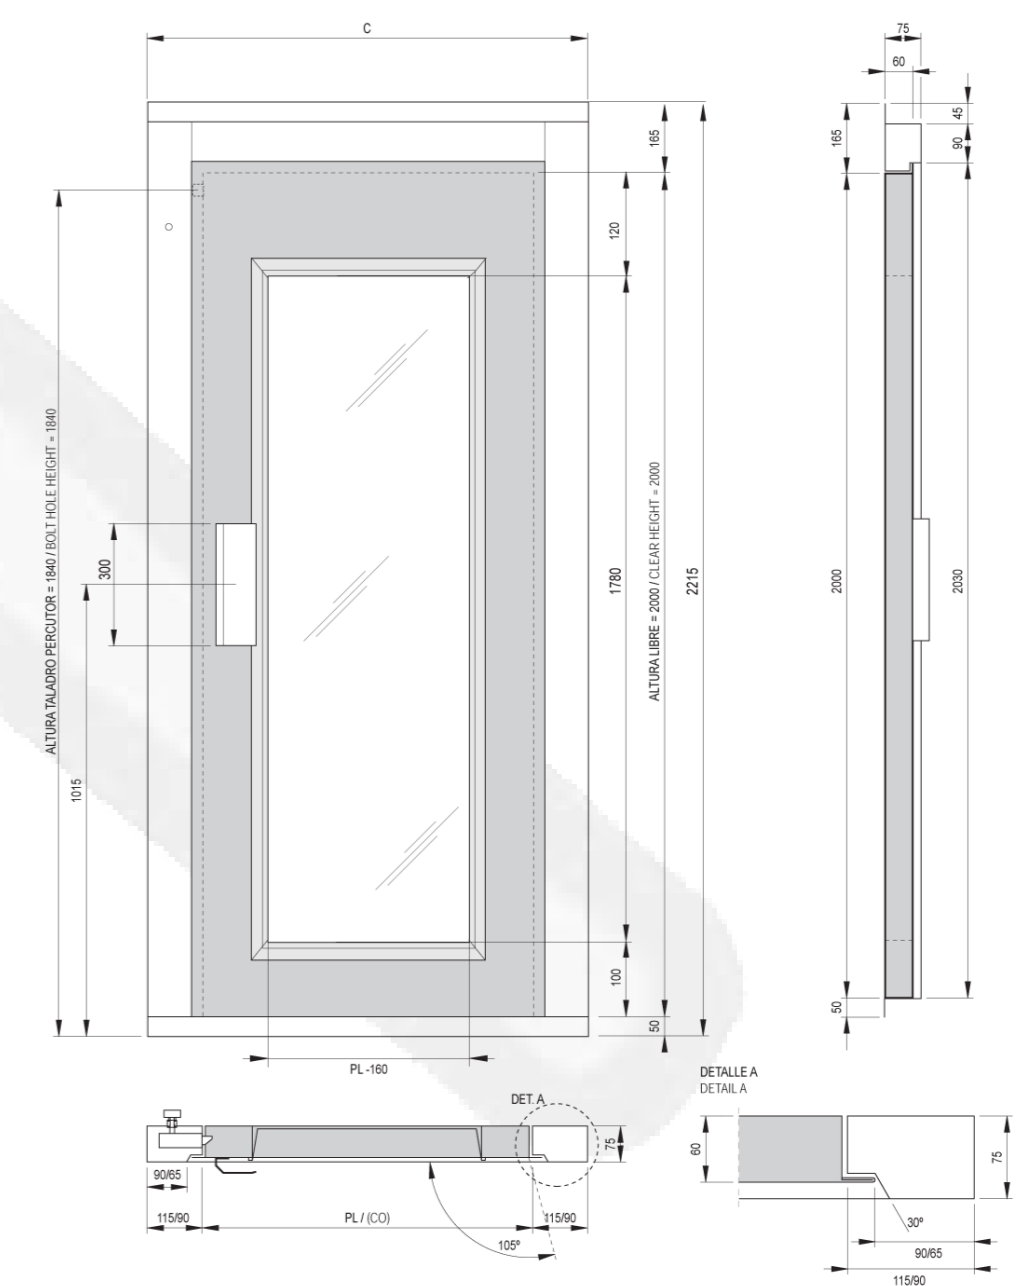

**PUERTAS DE RELANO**

**Semiautomáticas**

PL / CO		600	650	700	750	800	850	900	1000
125	A	130	140	155	165	180	190	205	220
100	C	850	900	950	1000	1050	1100	1150	1250
	C	800	850	900	950	1000	1050	1100	1200
	PESO / WEIGHT (kg)	46	49	51	54	56	59	61	64

PL / CO		600	650	700	750	800	850	900	950	1000
125	C	850	900	950	1000	1050	1100	1150	1200	1250
100	C	800	850	900	950	1000	1050	1100	1150	1200
	PESO / WEIGHT (kg)	46	49	51	54	56	59	61	63	65

PL / CO		600	650	700	750	800	850	900	950	1000
115	C	830	880	930	980	1030	1080	1130	1180	1230
90	C	780	830	880	930	980	1030	1080	1130	1180

**PUERTA DE RELLANO SEMIAUTOMÁTICA "GRAN MIRILLA"**

*HINGED SEMI-AUTOMATIC LANDING DOOR "BIG VISION" MODEL*