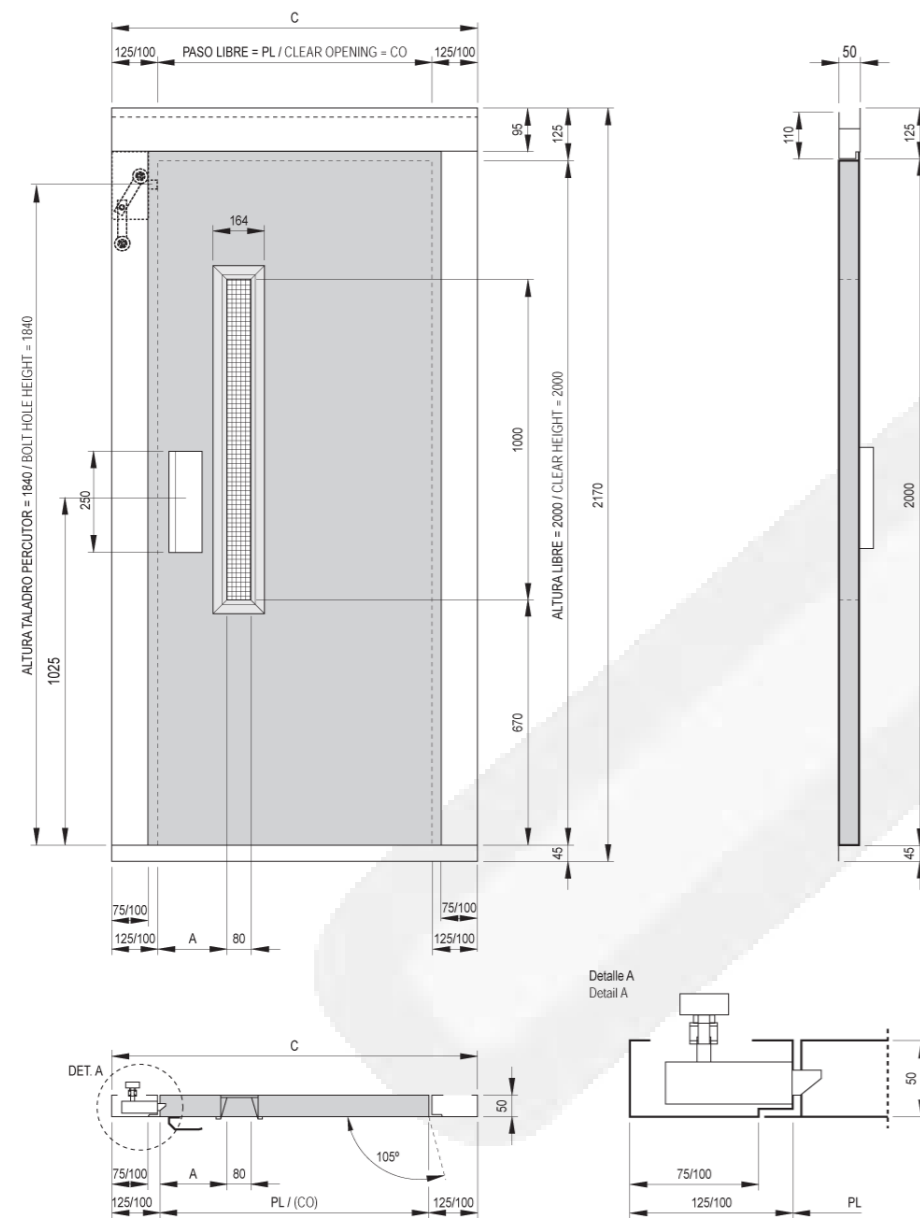

**PUERTAS DE RELANO**

**Semiautomáticas**

PL / CO		600	650	700	750	800	850	900	1000
125	A	130	140	155	165	180	190	205	220
100	C	850	900	950	1000	1050	1100	1150	1250
	C	800	850	900	950	1000	1050	1100	1200
	PESO / WEIGHT (kg)	46	49	51	54	56	59	61	64

PL / CO		600	650	700	750	800	850	900	950	1000
125	C	850	900	950	1000	1050	1100	1150	1200	1250
100	C	800	850	900	950	1000	1050	1100	1150	1200
	PESO / WEIGHT (kg)	46	49	51	54	56	59	61	63	65

PL / CO		600	650	700	750	800	850	900	950	1000
115	C	830	880	930	980	1030	1080	1130	1180	1230
90	C	780	830	880	930	980	1030	1080	1130	1180

**PUERTA DE RELLANO SEMIAUTOMÁTICA "GRAN MIRILLA"**

*HINGED SEMI-AUTOMATIC LANDING DOOR "BIG VISION" MODEL*