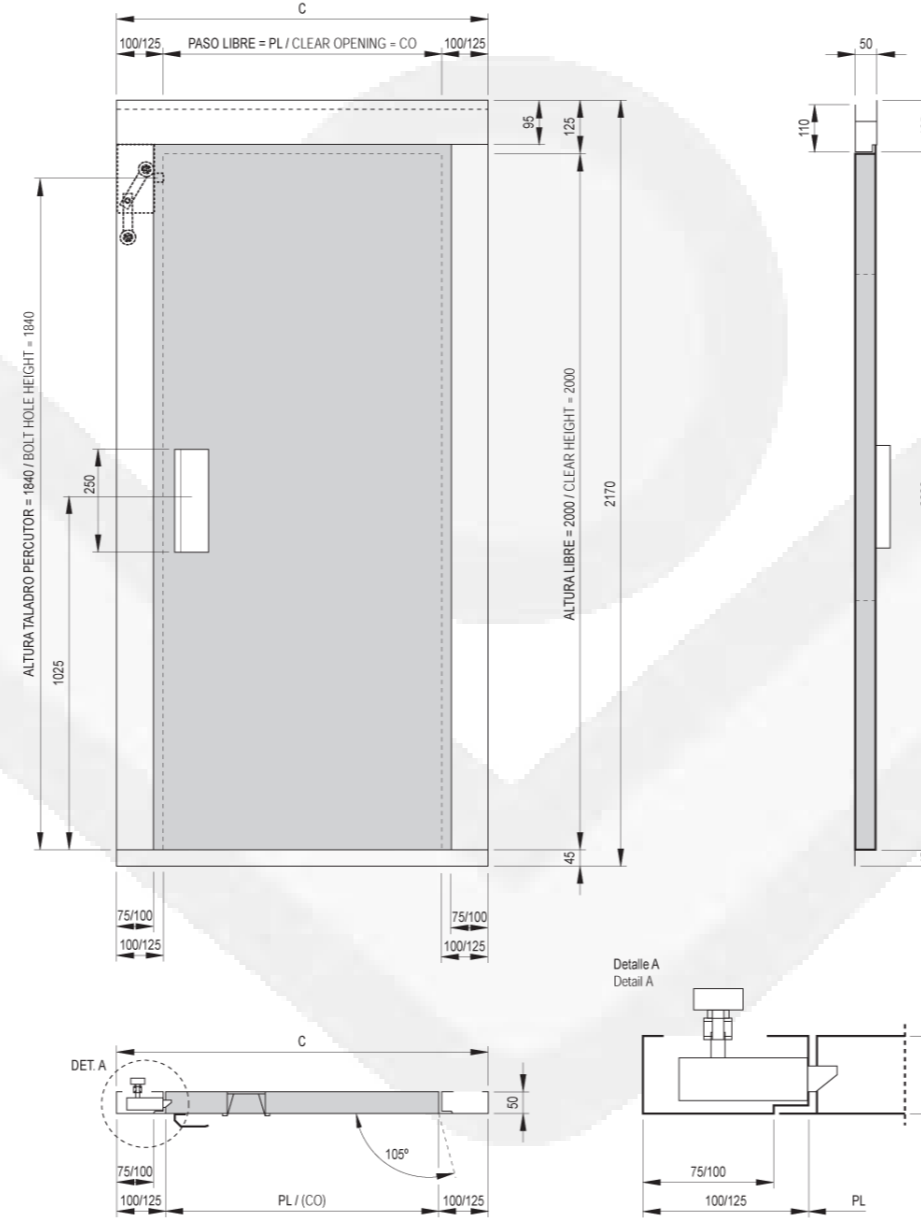

**PUERTAS DE RELANO**

**Semiautomáticas**

PL / CO		600	650	700	750	800	850	900	1000
125	A	130	140	155	165	180	190	205	220
100	C	850	900	950	1000	1050	1100	1150	1250
	C	800	850	900	950	1000	1050	1100	1200
	PESO / WEIGHT (kg)	46	49	51	54	56	59	61	64

PL / CO		600	650	700	750	800	850	900	950	1000
125	C	850	900	950	1000	1050	1100	1150	1200	1250
100	C	800	850	900	950	1000	1050	1100	1150	1200
	PESO / WEIGHT (kg)	46	49	51	54	56	59	61	63	65

PL / CO		600	650	700	750	800	850	900	950	1000
115	C	830	880	930	980	1030	1080	1130	1180	1230
90	C	780	830	880	930	980	1030	1080	1130	1180